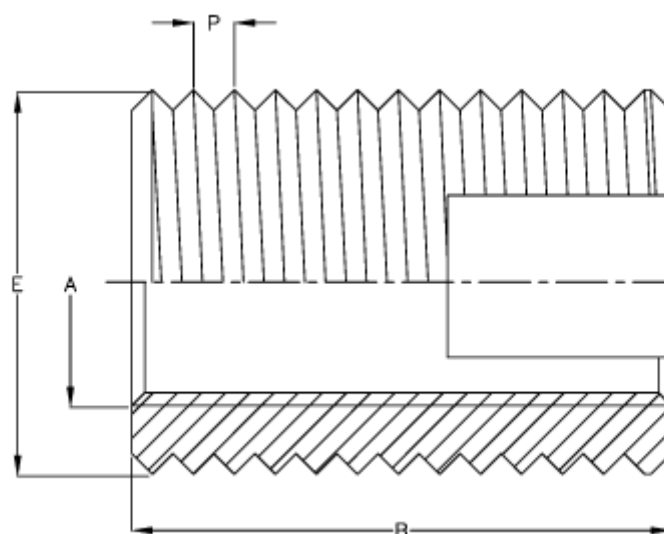

Varenummer: 12302000240110

Beskrivelse: KLEE-coil 302 000 240.110

M24 Hærdet/forz. blå

Note: Gulkromateret vare nr: 12302000240160 Erstattes af denne

Mål

Anbefalet hul diameter = 28,9 til 29,2

Gevindstigning P = 1.50

Indvendigt gevind A = M24

Længde B = 30

Min. huldybde bundhul = 36

Type = 302 000 240xxx

Udvendigt gevind E = 30.0